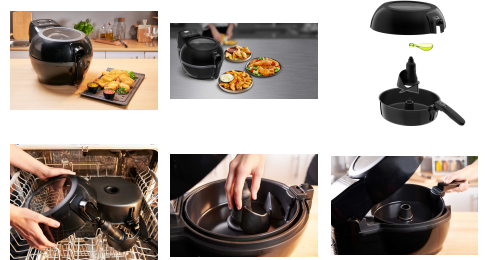

Technische Details

Leistung	1500 W
Inklusive zusätzliches Zubehör	ActiFry-Löffel
ActiFry-Technologie	Dual-Motion Technologie
Fettfüllmenge	ACTIFRY-LÖFFEL
Ernährungsvorteile	Frittieren mit 99 % weniger Fett
Weitere Kochfunktionen	Manueller Modus
Spülmaschinengeeignet	JA
Spülmaschinengeeignet - Details	Garbehälter, Deckel, Rührarm, Filter
Farben	schwarz