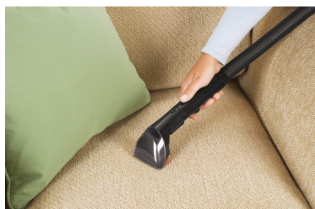

Artikelanzeige

Artikel:

Sprache:

Bildnamen anzeigen: Bilder von Fotoserver:

Features anzeigen: PIM-IDs anzeigen:

Zusatztexte

Artikel: 482799 **BISSELL Bürstenaufsatz 8cm für SpotClean**

Sprache: de **Deutsch**

Artikelgruppe: KCZ **Reinigungszubehör**

Marke: BIS **BISSELL**

Lieferschlüssel: AL

BISSELL Bürstenaufsatz für SpotClean

Bürstenaufsatz zur Reinigung besonders hartnäckiger Flecken mit einer Breite von 8 cm