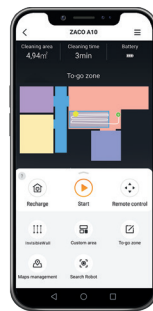

3 JAHRE GARANTIE*

Ganz einfach Räume mit der **SMART MAPPING** Funktion definieren und einen **INDIVIDUELLEN REINIGUNGSPLAN** erstellen. Möglich über bis zu **3 ETAGEN**.

Kostenlos für iOS und Android
Smartphone nicht inbegriffen

- Ladestation + Bodenplatte
- Adapter-Kabel
- Fernbedienung (inkl. Batterien)
- Hybrid-Borsten-Bürste (vorinstalliert)
- Zusätzliche Gummi-Lamellen-Bürste
- Zusätzlicher Feinpartikel-Filter
- Staubtank (vorinstalliert)
- Wischtank-Modul & Microfasertuch
- Zusätzliches Microfasertuch
- Zusätzliches Paar Seitenbürsten
- Reinigungswerkzeug

Reinigungsarten	Saugen Wischen Bürsten
Navigation	3D Laser-Navigation
Reinigungsprogramme	Auto 3D Laser Spot Edge MAX
Betriebszeit	bis zu 120 Minuten
Tanksysteme	Cellular Staubtank (450ml) Wassertank (300 ml) mit pulsierender Wischplatte i-Dropping-Schutz 3-Stufen Wassersteuerung
Bürsten	Hybrid-Borsten-Bürste (Teppich) Gummi-Lamellen-Bürste (Hartböden) EasyClick Seitenbürsten
Timer	Raumspezifischer IntelliPlan
Bedienung	App Steuerung inkl. Mapping SmartHome Sprachsteuerung Auto Bedienknopf Fernbedienung
Sonderfeatures	AutoTeppicherkennung AutoMAX beim Saugen Umfährt Teppiche beim Wischen AutoResume nach Laden Sprachassistent (mehrsprachig)

App-Features	Mapping Raum- & Etagen-Planung (bis zu 3 Etagen) Benutzerdefinierte Bereiche Saugkraftregulierung Geschwindigkeitsregulierung der Seitenbürsten Reinigungspläne
Design	Industrial-Look Aluminium, matt Farbe „Iron Grey“
Filtersystem	Cellular-Filter Staubpartikelfilter Feinpartikel-Filter
Sensorik	Anti-Stoß / Fallschutz Infrarot 360° LDS SLAM Laser Gyroskop 2.0 Accelerometer
Akku	Lithium Ionen 2900 mAh Ladezeit 250 – 350 Minuten Laden per Ladestation / manuell
Nidec® Motor-Typ	BLDC-Cyclone-Power Gen4 Leistung 22 W
Lautstärke	≤ 72 dB im MAX-Modus
Gehäuse	Höhe 9,2 cm (ultraflach) Durchmesser 33 cm Gewicht 2,65 Kg