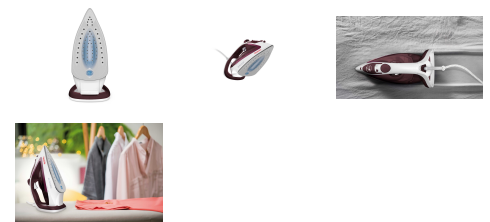

#### (1) Von Tefal, verglichen mit anderen Tefal Bügelsohlen (2) Im Vergleich zur Easygliss Vorgängergeneration

Das Easygliss Plus Bügeleisen mit Tefal Durilium AirGlide-Bügelsohle überzeugt mit einzigartigen Gleiteigenschaften und einer höheren Dampfleistung, die das tägliche Bügeln erleichtern und effizienter gestalten. 2400 W Leistung und eine kontinuierliche Dampfabgabe von 45 g/Min. sorgen für ein schnelles Aufheizen und schnelle Ergebnisse, während mit dem kraftvollen 190 g/Min. Dampfstoß selbst hartnäckige Falten geglättet werden.

## Hauptmerkmale/Vorteile

2400 W Leistung für ein schnelles Aufheizen

Effiziente Bügelleistung

Dampfstoß für hartnäckige Falten

Tropfstop

Maximale Dampfverteilung

Präzisionsbügelspitze für schwer zugängliche Bereiche

Praktisches Nachfüllsystem für maximalen Komfort

Kratzbeständige Durilium AirGlide-Bügelsohle