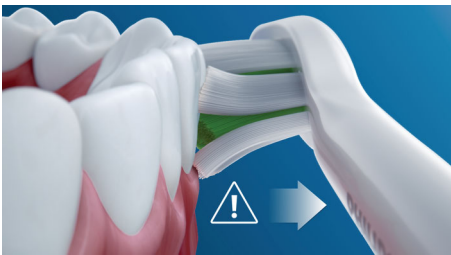

Innovative Technologie

- Macht Sie darauf aufmerksam, wenn Sie zu fest drücken
- So wissen Sie immer, wann Sie die Bürstenköpfe austauschen sollten
- Verbindet das intelligente Handstück mit den intelligenten Bürstenköpfen
- Dynamische Flüssigkeitsströmung unterstützt die Reinigungsleistung der Borsten in den Zahnzwischenräumen

Abgestimmt auf Ihre Bedürfnisse

- Eine tolle Möglichkeit, sich an Ihre neue Zahnbürste zu gewöhnen
- Förderung einer gründlichen Reinigung
- Macht das Reisen einfacher

PHILIPS
sonicare

Besonderheiten

Entfernen Sie bis zu 7 Mal mehr Plaque

Stecken Sie den InterCare-Bürstenkopf auf, um die Gesundheit Ihres Zahnfleisches in nur zwei Wochen zu verbessern. Die extra langen Borsten entfernen Plaque tief in den Zahnzwischenräumen und an schwer erreichbaren Stellen und sorgen so für gesünderes Zahnfleisch.

Zu viel Druck?

Vielleicht bemerken Sie es nicht, wenn Sie beim Putzen zu fest drücken, aber Ihre Zahnbürste wird dies tun. Wenn Sie Ihr Zahnfleisch zu sehr strapazieren, macht die Zahnbürste ein pulsierendes Geräusch als Erinnerung, weniger Druck auszuüben.