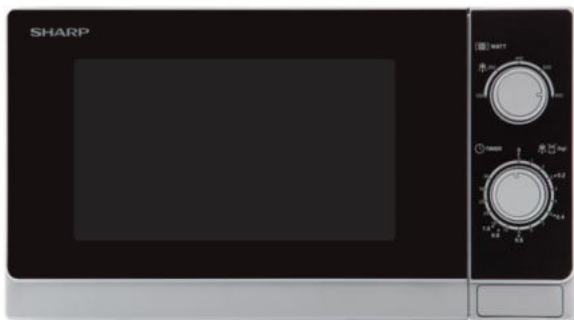

R200INW

EAN: 4974019756011 Art-Nr 910005

UVP: 99,00 €

- Solo-Mikrowelle
- 800 Watt Leistung - für schnelles Erhitzen Ihrer Speisen
- 20 Liter Garraumvolumen - genug Platz für Ihre Speisen
- Einfache Bedienung - durch zwei Drehknöpfe
- 5 Leistungsstufen - für mehr Flexibilität beim Kochen

Technische Daten

Garraum	
Garraumvolumen (l)	20
Material des Garraums	grau lackiert
Anschluss	
Spannung/Frequenz (V/Hz)	230/50
Absicherung (A)	10
Farbe und Material	
Farbe	silber
Tür/Steuerung/Tasten	silber
Farbe des Türglases	schwarz
Gehäuse	silber
Eigenschaften der Mikrowellen-Tür	
Türöffnung	Drucktaste
Leistung der Lampe (W)	25
Türbeleuchtung bei geöffneter Tür	Ja
Steuerung	
Art der Bedienung	mechanisch
Display	-
Leistung	
Leistung Mikrowelle (W)	800
Leistungsstufen	5
Leistungsaufnahme	
Mikrowelle (W)	1270
Grill (W)	-
Heißluft (W)	-
Koch- & Automatikprogramme	

Anzahl der Automatikprogramme	-
Gewichtsabhängiges Auftauen	Ja
Schnelles Auftauen	-
Ausstattungsmerkmale	
Uhr	-
Timer (Zeitschaltuhr)	-
Timer (max. in Minuten / min. in Sekunden)	35:00
Kindersicherung	-
Energiesparmodus	Ja (weniger als 1 W)
Zubehör	
Drehteller (Durchmesser / Material)	255 mm / Glas
Gewichte	
Nettogewicht (kg)	10,98
Bruttogewicht (kg)	12,12
Maße	
Innenabmessungen (BxTxH) in mm	306x307x208
Außenabmessungen (BxTxH) in mm	439.5x338.2x256.3
Kartonabmessungen (BxTxH) in mm	486x378x289
Container	
20Ft	555
40Ft	1151
40Ft HQ	1295